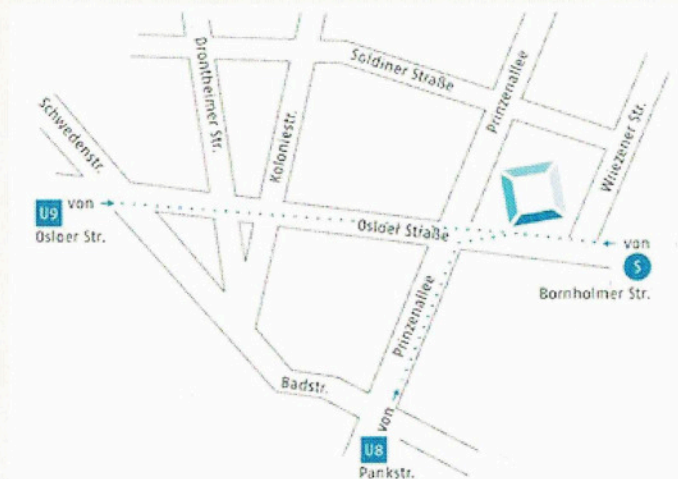

FamilienZentrum

Osloer Str. 12
13359 Berlin

Tel.: 030 - 499 02 33-5
Fax.: 030 - 499 02 33-3

Mail: familienzentrum@fabrik-osloer-strasse.de
Web: <http://familienzentrum.fabrik-osloer-strasse.de>