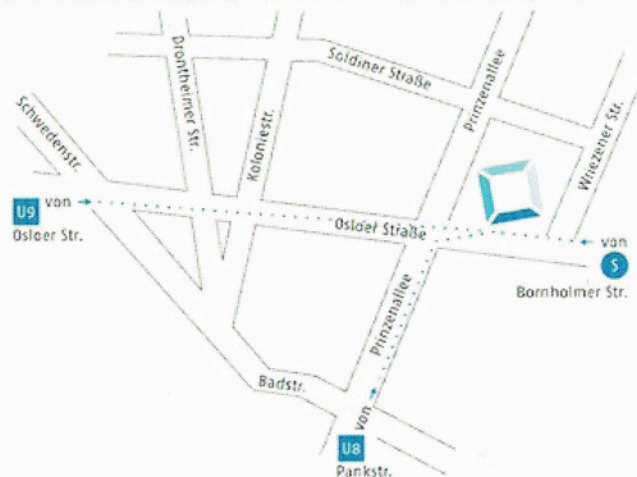

FamilienZentrum

Osloer Str. 12
13359 Berlin

Tel.: 030 - 499 02 33-5
Fax.: 030 - 499 02 33-3

Mail: familienzentrum@fabrik-osloer-strasse.de
Web: <http://familienzentrum.fabrik-osloer-strasse.de>