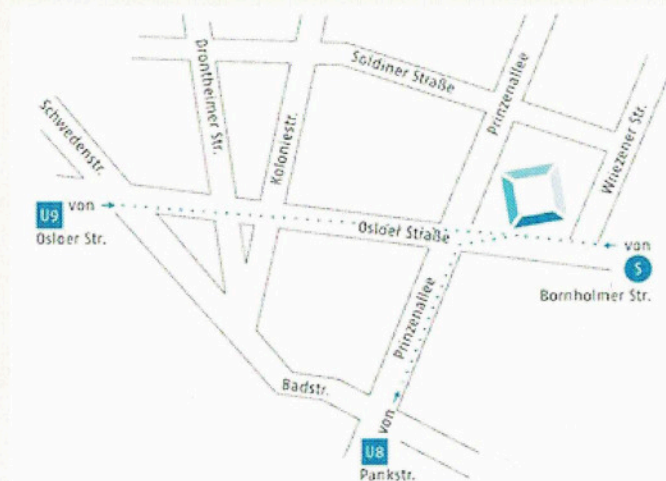

SingSpielZeit

- Für Eltern mit Kindern von 2-7 Jahren
- Gemeinsam spielen mit Musik und Sprache
- Kreis-, Singspiele und Bewegungslieder entdecken

Wo?

Saal der
NachbarschaftsEtage
2. Hinterhof, Ausgang B, 1.
Etage

Osloer Str. 12
13359

Wann?

Montag
16.00 Uhr - 17.00 Uhr

Mo	Di	Mi	Do	Fr	Sa	So
16.00 -17.00 Uhr						

FamilienZentrum

Osloer Str. 12
13359 Berlin

Tel.: 030 - 499 02 33-5
Fax.: 030 - 499 02 33-3

Mail: familienzentrum@fabrik-osloer-strasse.de
Web: <http://familienzentrum.fabrik-osloer-strasse.de>