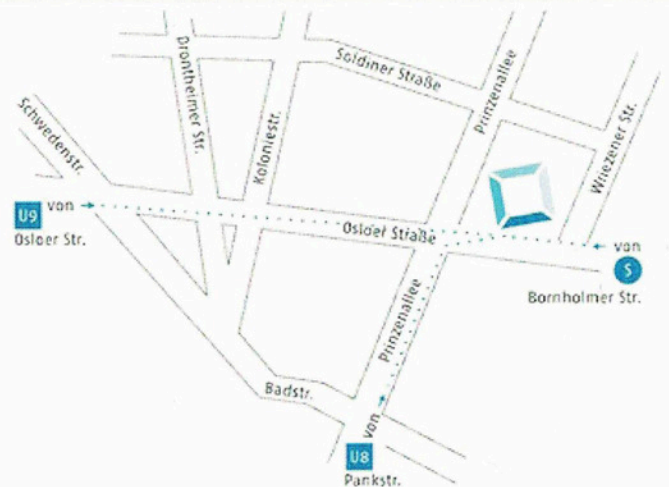

FamilienZentrum

Osloer Str. 12
13359 Berlin

Tel.: 030 - 499 02 33-5

Fax.: 030 - 499 02 33-3

Mail: familienzentrum@fabrik-osloer-strasse.de

Web: <http://familienzentrum.fabrik-osloer-strasse.de>